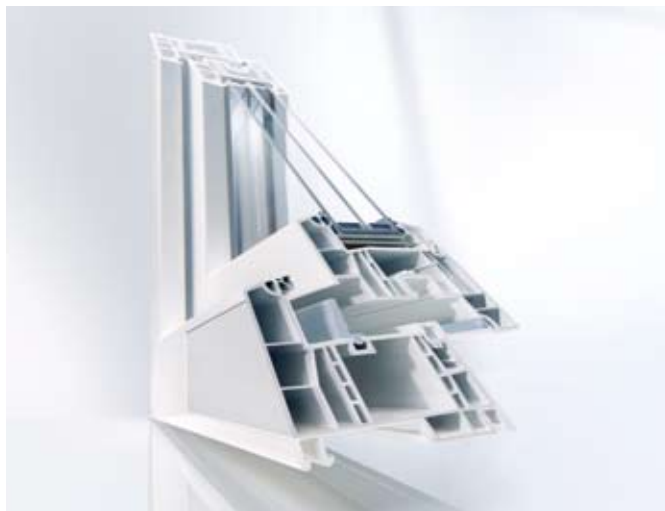

DOKONALÝ KONCEPT ENERGIE

PRO BUDOUCNOST TO NEJLEPŠÍ – NOVÝ OKENNÍ SYSTÉM GENE0[®]
Z MATERIÁLU PRO 3. TISÍCILETÍ RAU-FIPRO[®]

Okna z profilů GENEÓ® Vám otvírají nové dimenze uživatelského komfortu. Přispívají k tomu vynikající izolační vlastnosti, které Vám výrazně sníží spotřebu energie na vytápění. Čím lépe je Vaše budova izolována, tím méně energie musíte vydávat na vytápění místností. Kromě toho také aktivně přispíváte energeticky hospodárnými okny ke zlepšení našeho životního prostředí. Jedinečná stabilita umožňuje vytvořit úzký tvar profilů a díky tomu také větší plochy skel. Tím získáte dodatečný podíl tepelné energie ze solárního záření.

GENEO® - Progressivní okenní profil

Vize ultrastabilního okenního profilu, bez ocelové výztuže, se stala realitou. Konstrukce profilu, dovedená k dokonalosti, nabízí společně s vysoce technicky vyspělým materiálem RAU-FIPRO® bezkonkurenční výhody.

S materiálem RAU-FIPRO® nemusíte pro zachování obvyklých statických vlastností používat žádné přídavné armování.

Profily s vnitřní konstrukcí z materiálu RAU-FIPRO® a se středovým těsněním.

Progressivní konstrukční hloubka 86 mm a 6komorová technologie zajistí vynikající tepelnou a hlukovou izolaci.